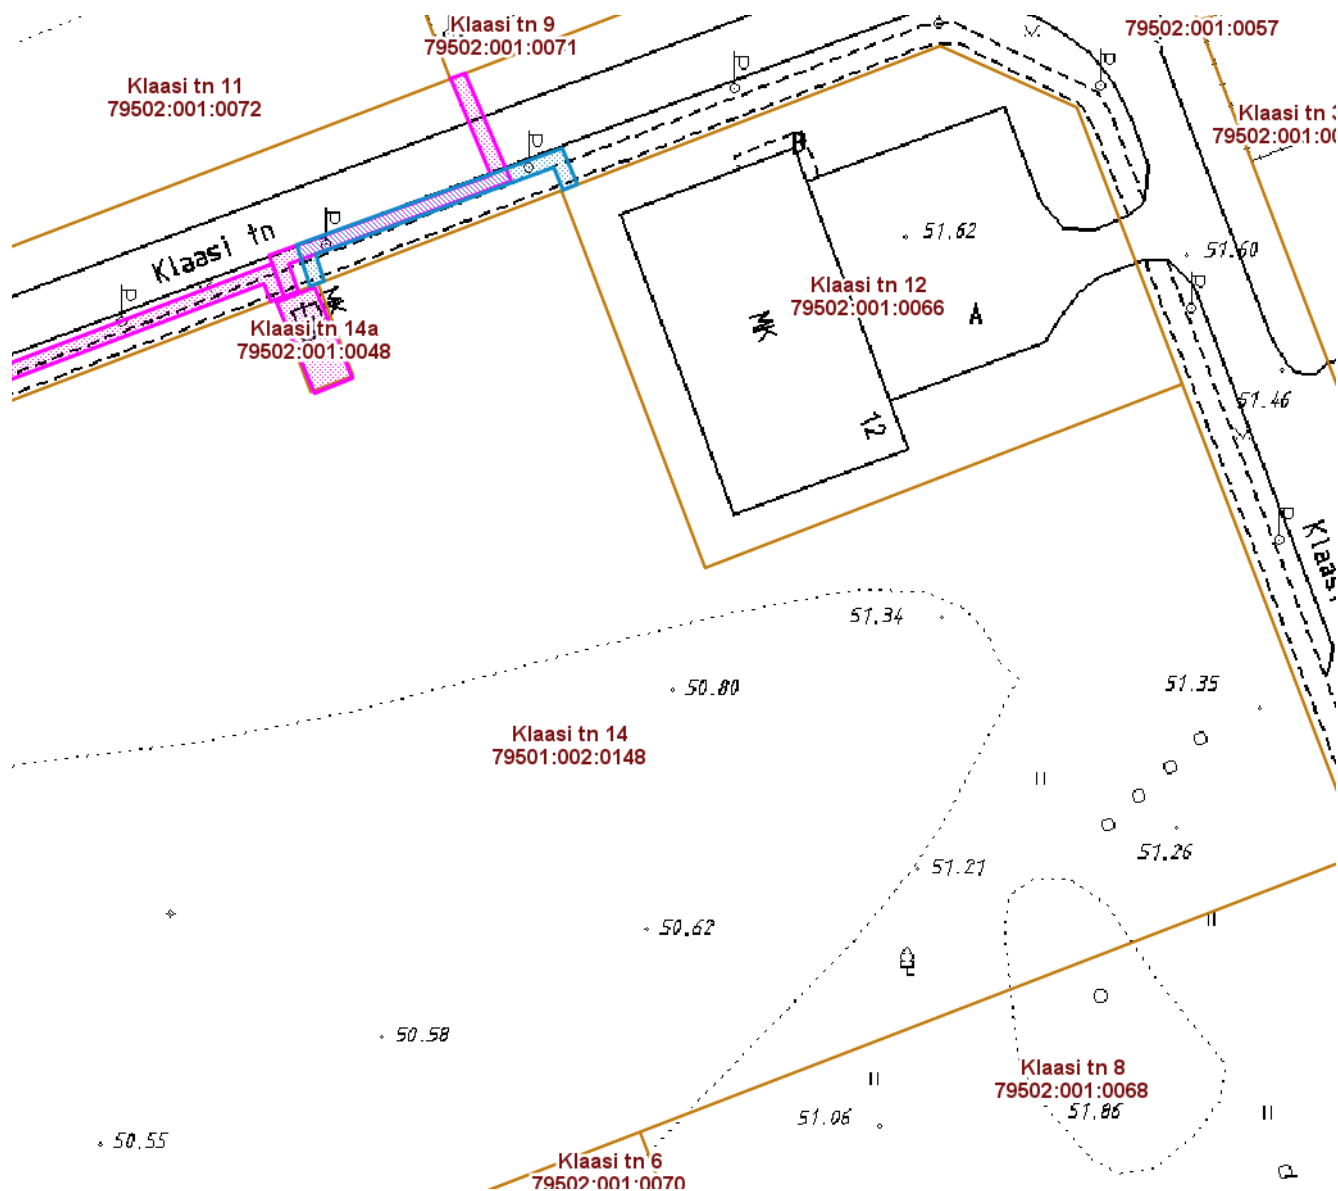

**ISIKLIKU KASUTUSÕIGUSEGA KOORMATAVA
ALA SKEEM**
Klaasi tänav T5 (79502:001:0054)
M 1 : 1000

— Isikliku kasutusõigusega seatav
maa-ala 89 m²
(0,4 kV maakaabelliin)

— Olemasolevad piirangud ja
isiklikud kasutusõigused

Nr	X	Y
1	6475966.59	656445.64
2	6475979.35	656480.73
3	6475974.61	656482.74
4	6475973.84	656480.84
5	6475976.84	656479.61
6	6475965.35	656448.15
7	6475961.83	656449.27
8	6475961.15	656447.39

Koostas: **Riina Jaani**